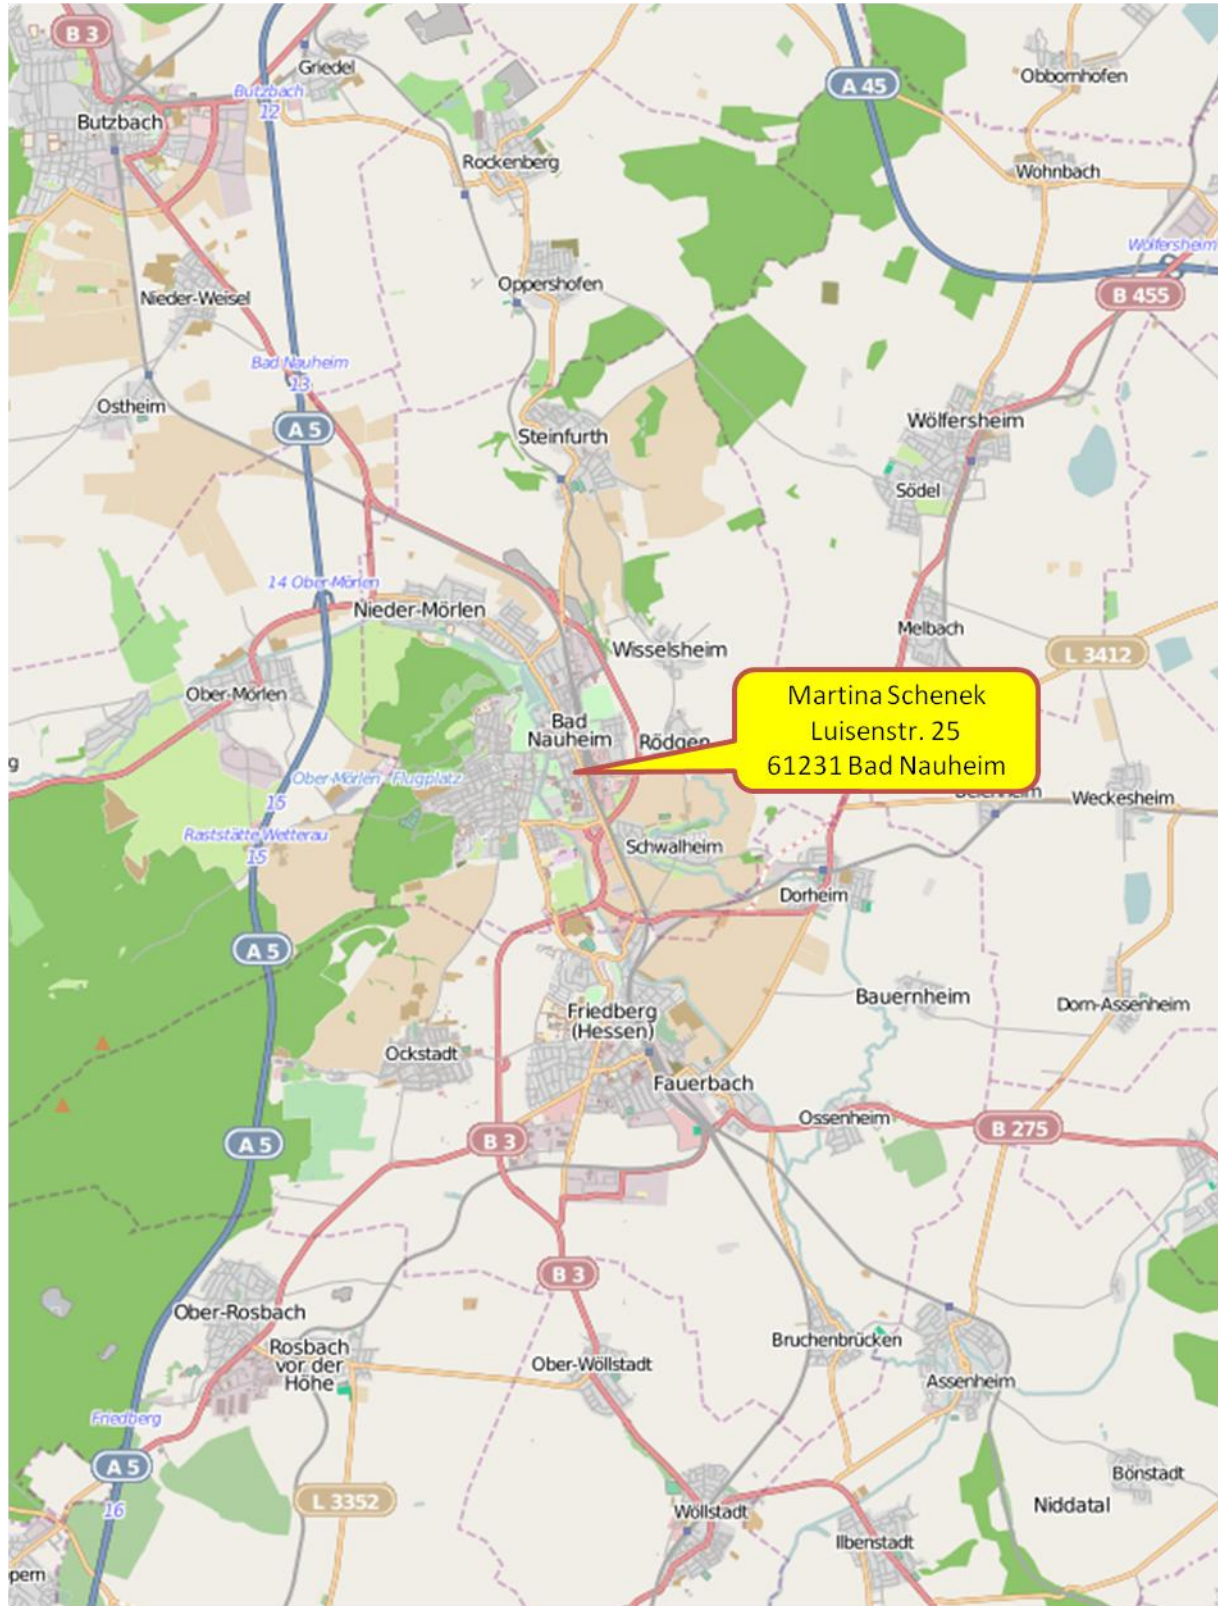

Wegbeschreibung.:

Von der Autobahn A5 von Süden:

Ausfahrt Friedberg, Richtung Friedberg, durch Rosbach durch, nach ca. 2 km auf die B3 a (Umgehungsstraße) Richtung Gießen, Ausfahrt Bad Nauheim Eisstadion

Von der Autobahn A5 von Norden:

Ausfahrt Bad Nauheim, Richtung Bad Nauheim, Ausfahrt Bad Nauheim Eisstation

Vor den Salinen rechts Richtung Eisstadion, dann links abbiegen auf die Frankfurter Straße (Richtung Eisstadion)

In der Frankfurter Str. auf der Höhe von LIDL in die Schillerstraße abbiegen, dann gleich links in die Luisenstraße abbiegen.

Drittes Haus auf der rechten Seite = Luisenstr. 25, Dachgeschoss

Alle Katen: Map data © OpenStreetMap contributors, CC-BY-SA