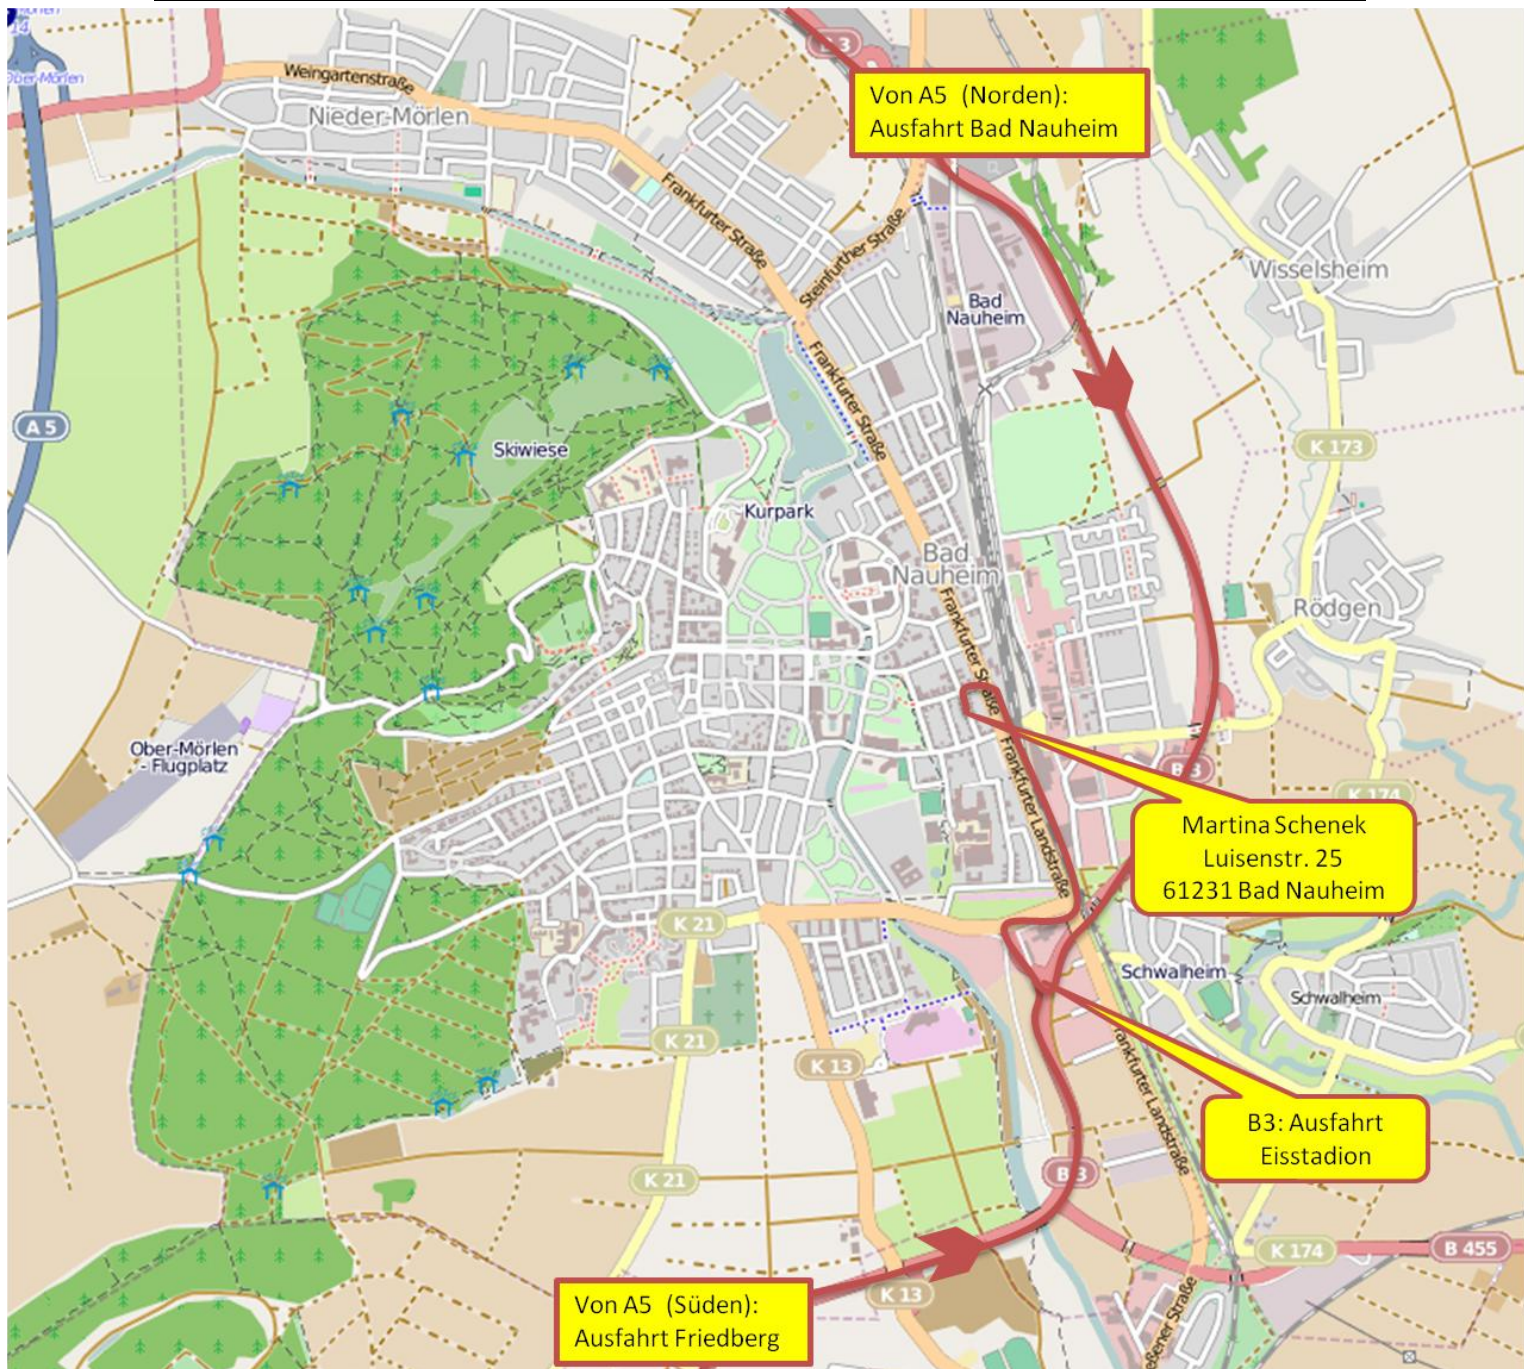

Wegbeschreibung.:

Von der Autobahn A5 von Süden:

Ausfahrt Friedberg, Richtung Friedberg, durch Rosbach durch, nach ca. 2 km auf die B3 a (Umgehungsstraße) Richtung Gießen, Ausfahrt Bad Nauheim Eisstadion

Von der Autobahn A5 von Norden:

Ausfahrt Bad Nauheim, Richtung Bad Nauheim, Ausfahrt Bad Nauheim Eisstation

Vor den Salinen rechts Richtung Eisstadion, dann links abbiegen auf die Frankfurter Straße (Richtung Eisstadion)

In der Frankfurter Str. auf der Höhe von LIDL in die Schillerstraße abbiegen, dann gleich links in die Luisenstraße abbiegen.

Drittes Haus auf der rechten Seite = Luisenstr. 25, Dachgeschoss

Alle Katen: Map data © OpenStreetMap contributors, CC-BY-SA